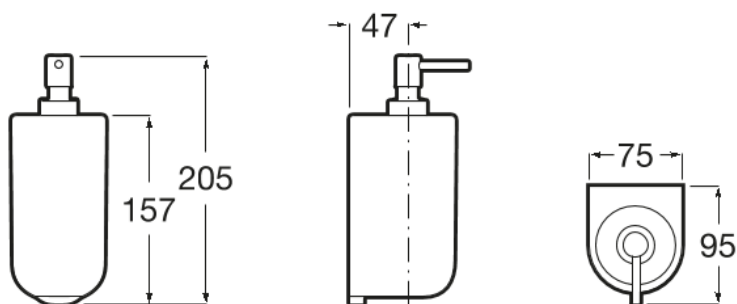

ONDA

Vægdispenser

MÅL

Bredde	95 mm
Dybde	75 mm
Højde	205 mm

FARVE OG FINISH

EGENSKABER

- Finish: Hvid
- Fæstningsæt: Medfølger
- Installationsmuligheder: Kun skruer
- Installationstype: Vægmonteret
- Kapacitet (l): 140
- Materiale: Sanitetsporcelæn

TEKNISKE TEGNINGER

Onda

De hygiejniske egenskaber ved sanitetsporcelæn kan også findes i det nye Onda-badeværelsestilbehør. Det solide design med afrundede linjer er både det perfekte modspil til dit moderne badeværelse og det ideelle klassiske indslag.